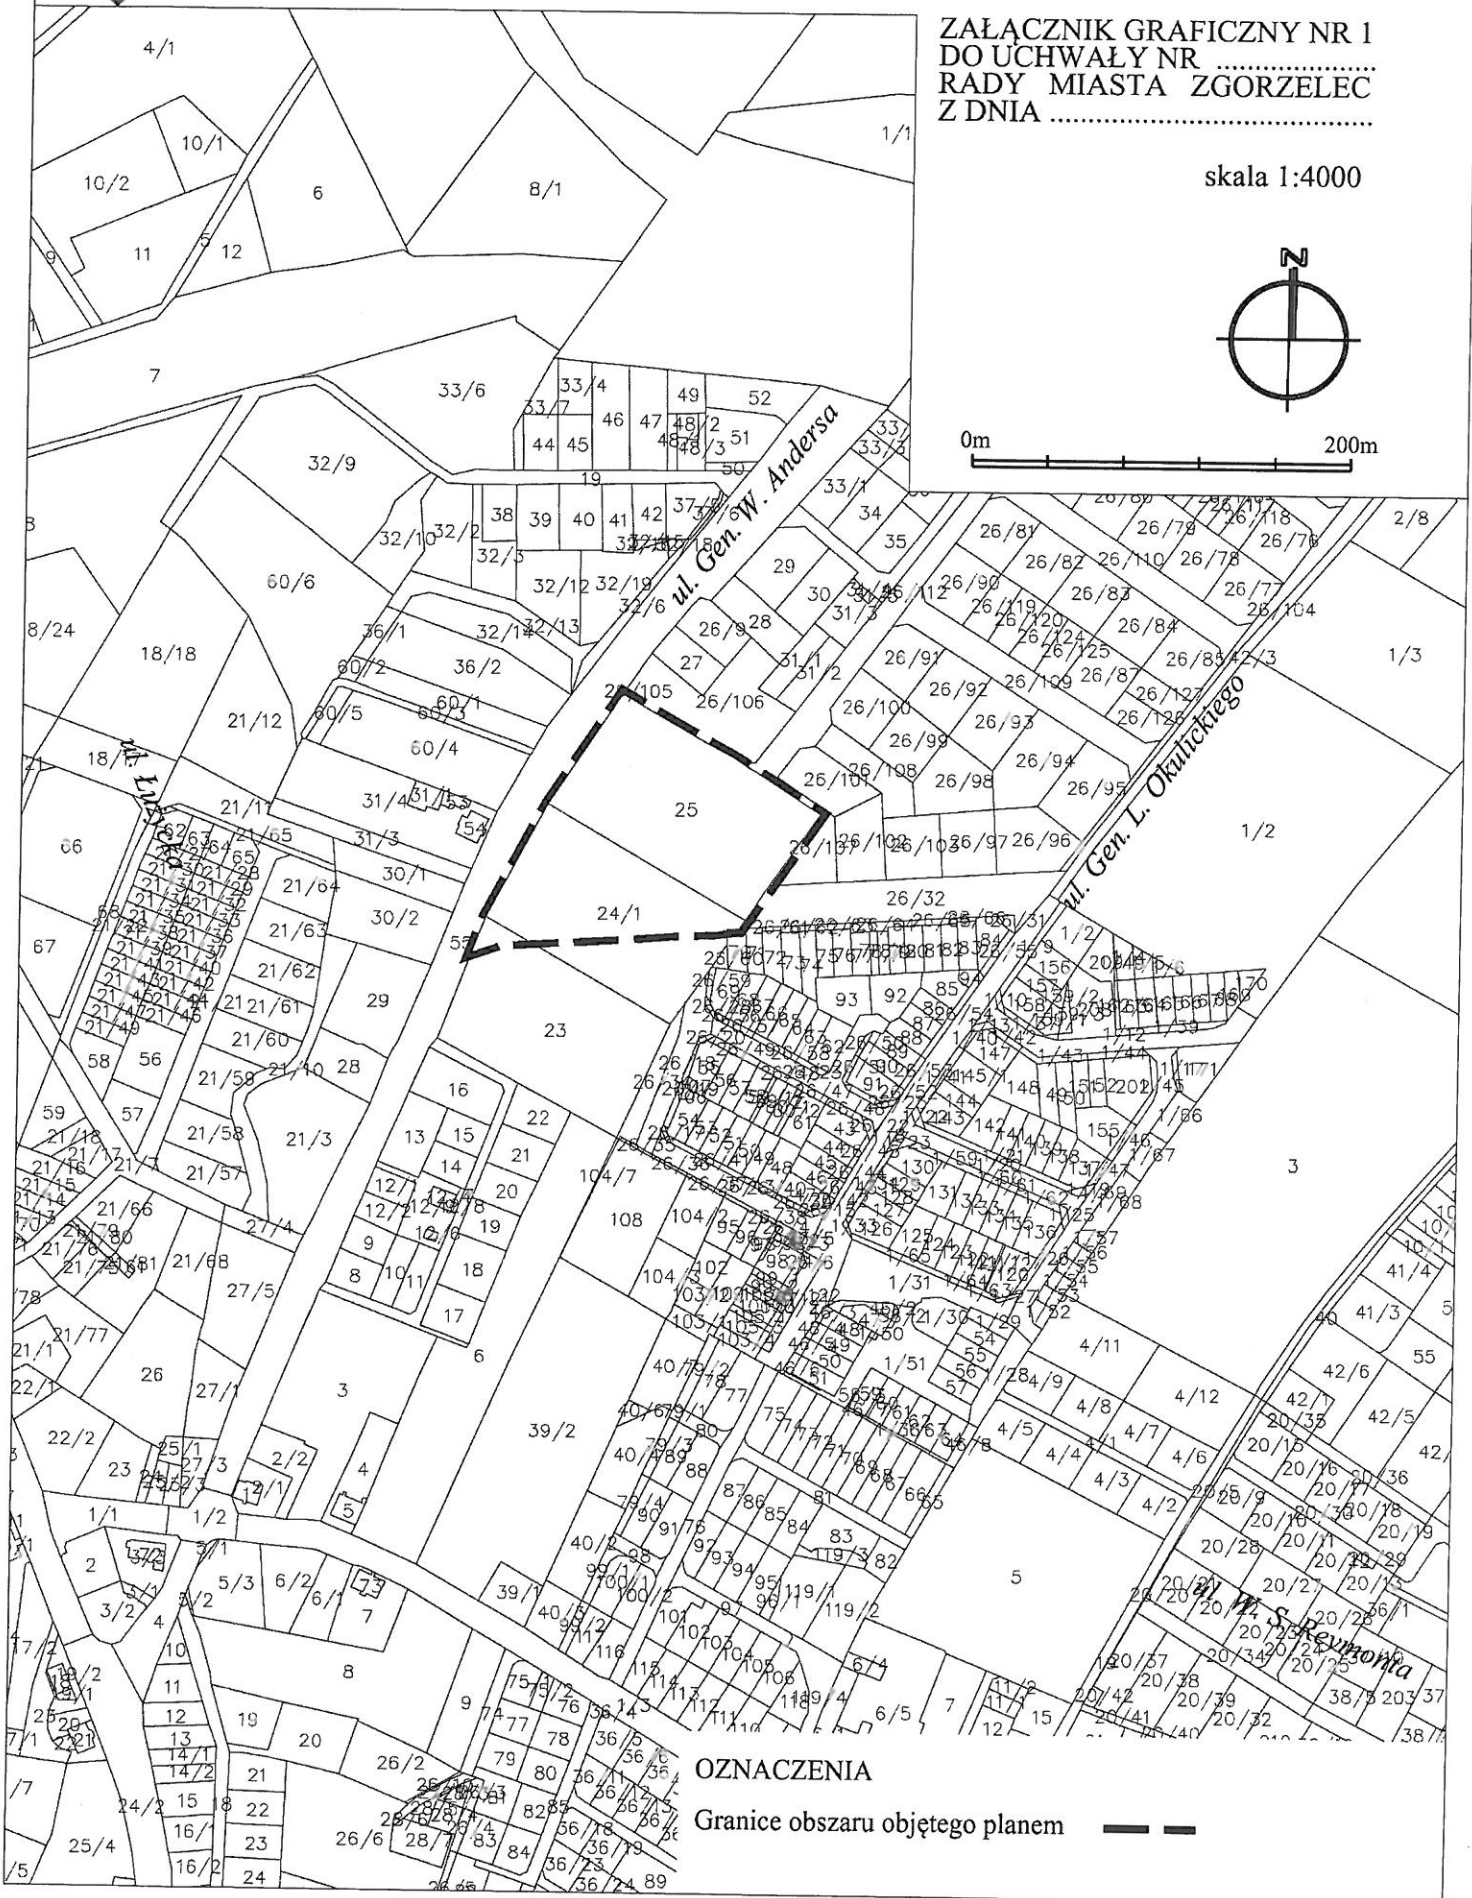

MIEJSCOWY PLAN ZAGOSPODAROWANIA PRZESTRZENNEGO DLA WYODRĘBNIONEGO TERENU W DZIELNICY UJAZD PÓŁNOC W ZGORZELCU

ZALĄCZNIK GRAFICZNY NR 1
DO UCHWAŁY NR
RADY MIASTA ZGORZELEC
Z DNIA

skala 1:4000

0m 200m

OZNACZENIA

Granice obszaru objętego planem — — —